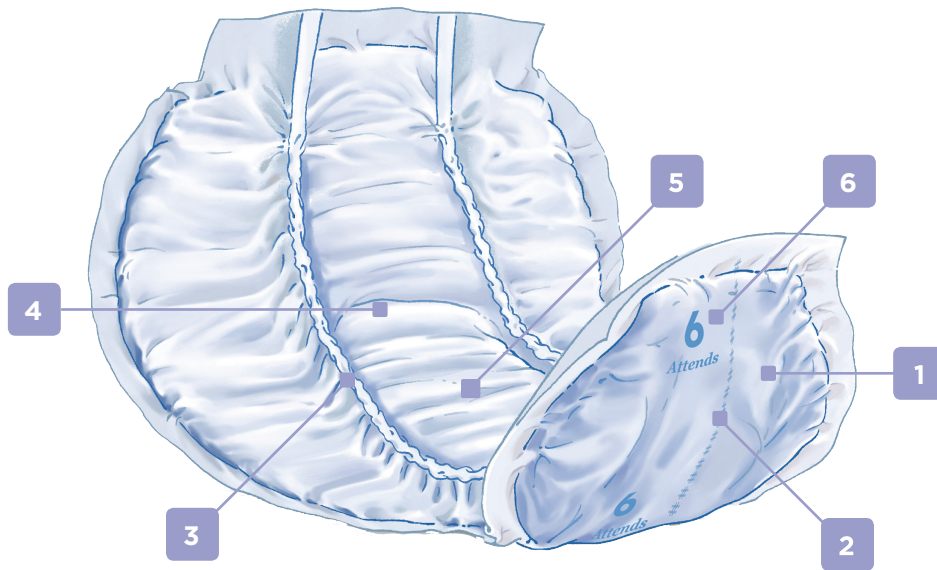

Attends® Contours Regular

Attends - numerointijärjestelmä kertoo imukyyn

Attends Contours Regular 6 - 10 ovat anatomisesti muotoiltuja vaippoja keskivaikeaan/vaikeaan (6 - 9) ja erittäin vaikeaan (10) inkontinenssiin ja/tai ulosteinkontinenssiin.

- 1 Valkoinen vedenpitävä taustamateriaali estää kostumisen.
- 2 Kosteusindikaattori tukee hyvää hoitoa osoittaen vaipan vaihtotarpeen.
- 3 Lahkeensuiden joustonauhat vähentävät ohivuotojen riskiä.
- 4 Vaipan anatominen muotoilu takaa napakan ja hyvän istuvuuden.
- 5 Imukykyä lisäävä superabsorbenttiydin tarjoaa yhdessä keräävän kerroksen kanssa parempaa suojaa ovihuotoja vastaan, kuivuutta iholle ja hajunestoa.
- 6 Vaipan imukykykoko on painettu taustamateriaaliin, jotta tuotteiden tunnistaminen on helppoa hoitokodeissa ja osastoilla.

Quick-Dry

Edistyksellisessä Quick Dry -tekniologiassa vaipan keskelle, heti pintakerroksen alle, on sijoitettu lisäpala ja erityinen imuydin. Tuote imee useita virtsauskertoja sitoen urean nopeasti ja samalla se estää kosteutta palaamasta takaisin tuotteen pinnalle. Tämä takaa käyttäjälle optimaalisen kuivan ihon ja tehokkaan suojan ohivuotoja vastaan.